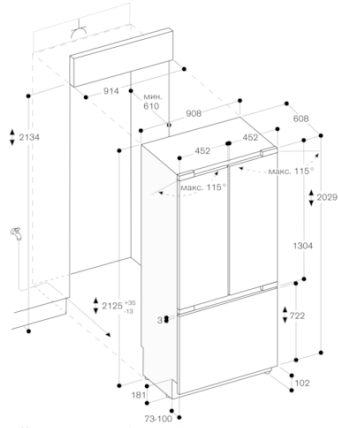

RY492303

Холодильно-морозильная
комбинация серии Vario 400

С зоной сохранения свежести
близкой к 0 °С

Полностью встраиваемая

Ширина ниши 91.4 см, Высота ниши
213.4 см

Две двери в холодильном
отделении и полностью выдвижной
морозильный ящик

Изготовлено 2020-09-08

Страница 2

GAGGENAU